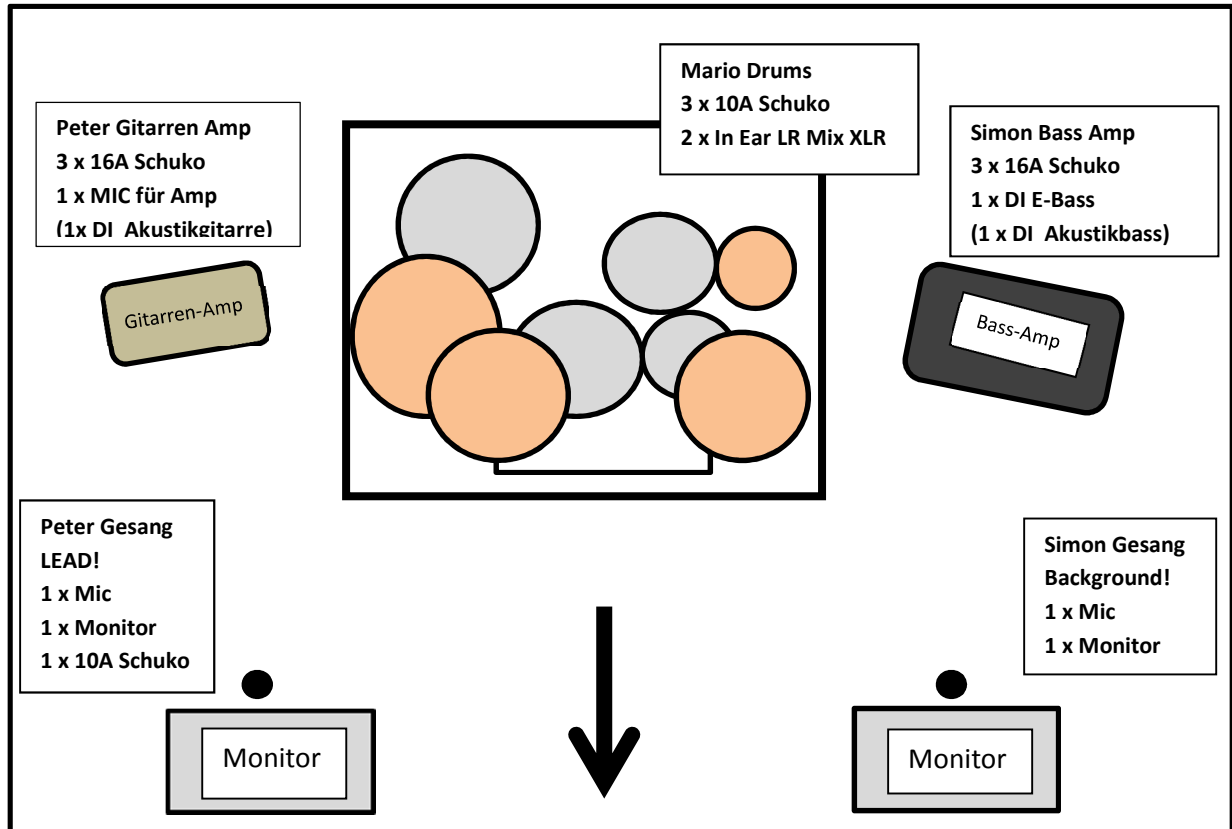

sweet creature

Stageplan: So ist es für uns OK. Nach Absprache können z.B. Peter und Simon auch die Seiten tauschen. In Klammern nach Absprache bei Akustik Sets.

Für Rückfragen:

Peter +49 171 7237423

Simon +49 151 64595701

Mario +49 170 1840795

Kanal		
1	Drums	BD
2	Drums	Snare
3	Drums	Hi-Hat
4	Drums	Tom 1
5	Drums	Tom 2
6	Drums	Tom 3
7	Drums	OH L
8	Drums	OH R
9	Peter	Gesang
10	Peter	E-Gitarre
11	Simon	Gesang
12	Simon	E-Bass
(13)	Mario	Kajon
(14)	Peter	Akustik Gitarre
(15)	Simon	Akustik Bass
(16)	Gast	Gesang
(17)	Gast	Instrument